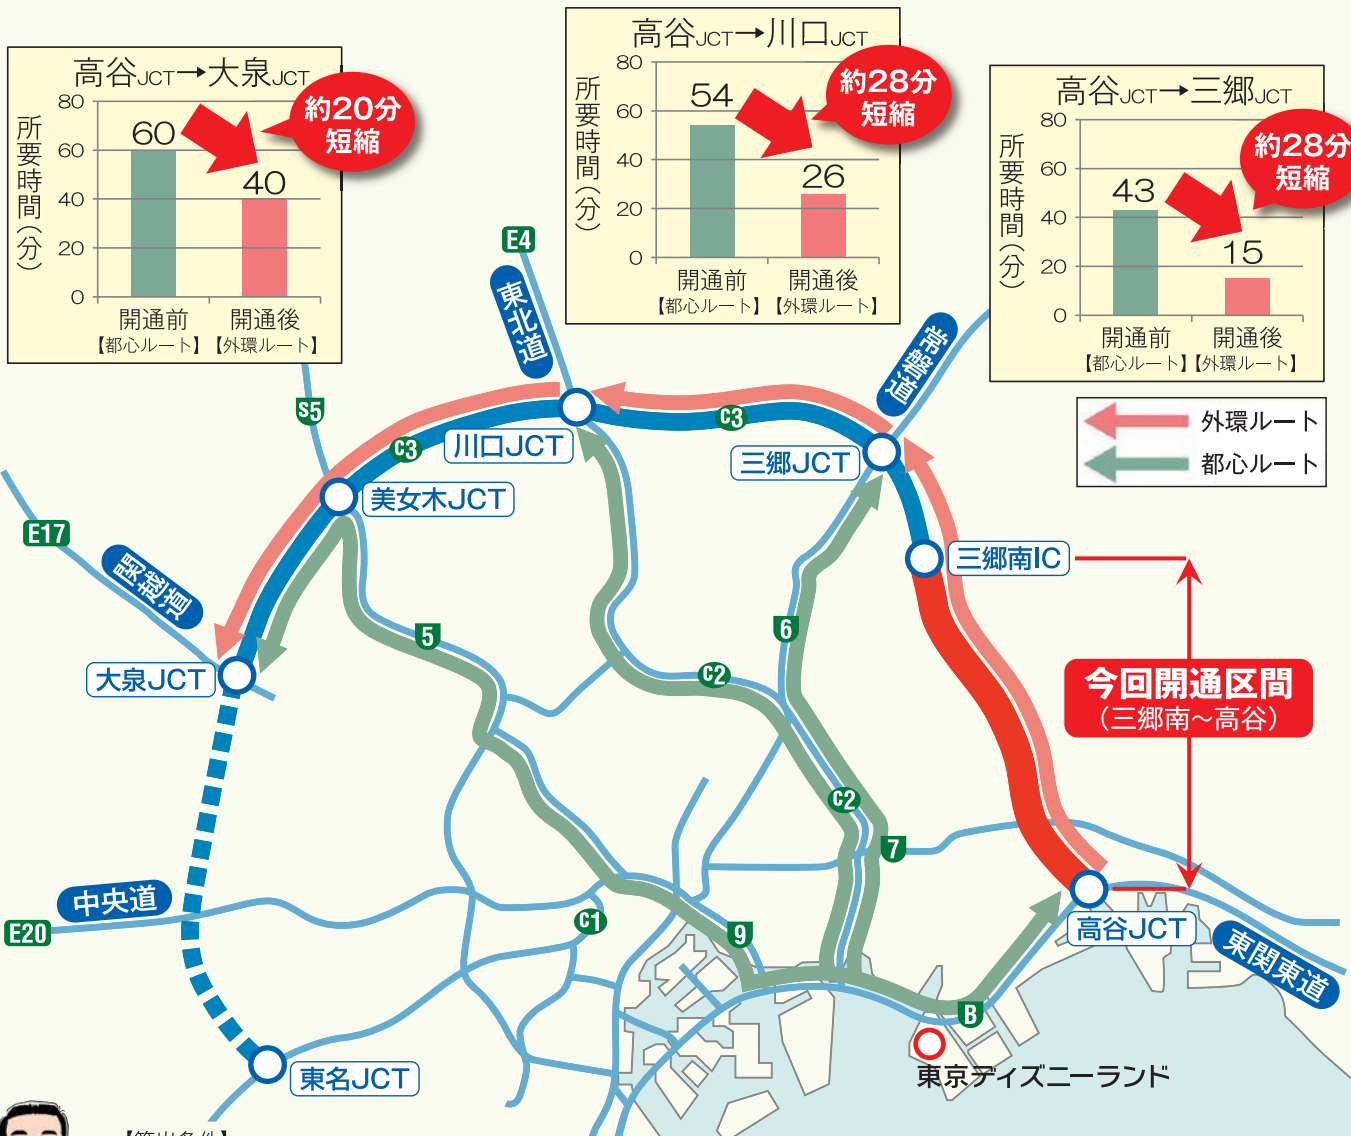

# 埼玉県民の待望が実る! 外環道の三郷南IC～高谷JCTが開通!!

6月2日、外環道が高谷JCT(千葉県市川市)まで開通。東関東自動車道ともつながりました。

いしわたり豊も走ってみました。千葉湾岸エリアと埼玉県はとても早くアクセスできました。

4つの高速道路(東関東道・常磐道・東北道・関越道)と接続され、湾岸エリアから北関東方面へは、所要時間が大幅に短縮されました。

また、都心の渋滞は緩和され、県民の利便性の向上や県内経済の活性化に大きく結びつきます。

また、都心の渋滞は緩和され、県民の利便性の向上や県内経済の活性化に大きく結びつきます。

## 所要時間が大幅短縮

- 関越道・大泉JCT～東関東道・高谷JCT → **20分減** (60分⇒40分)
- 東北道・川口JCT～東関東道・高谷JCT → **28分減** (54分⇒26分)
- 常磐道・三郷JCT～東関東道・高谷JCT → **28分減** (43分⇒15分)

### 湾岸エリアから北関東方面への所要時間が大幅に短縮

【算出条件】

都心ルート: 平成27年度全国道路・街路交通情勢調査 一般交通量調査の旅行速度(昼間12時間平均)による所要時間

外環ルート: 開通後1週間(H30.6.4(月)～6.8(金))のNEXCO東日本データから算出した所要時間(昼間12時間平均)(速報値)

県民相談は、お気軽に  
「いしわたり豊」へお寄せください。

電話番号: 070-3862-9732  
(留守電の時は、メッセージを入れてください)